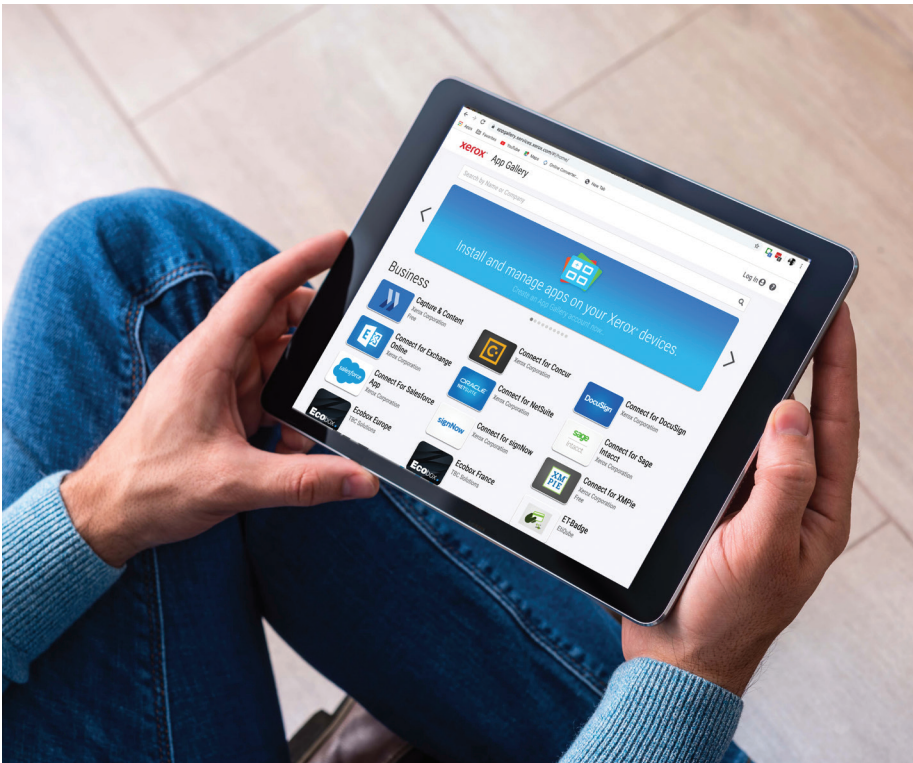

פתח לאפשרויות חדשות

המדפסות הרב-תכליתיות המבוססות על טכנולוגיית Xerox® ConnectKey® הן יותר ממכשירים – הן מהוות עוזרים דיגיטליים גמישים במקום העבודה הן מספקות יותר מהפונקציות הרגילות ומשנות לחלוטין את צורת העבודה שלך.

פונקציונליות נוחה המבוססת על אפליקציות

טכנולוגיית ConnectKey מציעה לעובדים שלכם גמישות, יעילות ואפשרויות ברמה חדשה לגמרי, באמצעות אוסף הולך וגדל של אפליקציות הזמינות דרך Xerox App Gallery.

תהליכים גזולי זמן, חוזרים על עצמם או מורכבים הופכים לפשוטים על-ידי הרחבת יכולות המדפסת בדרכים בלתי צפויות. עם האפליקציות הקלות לשימוש האלה, המדפסת או המדפסת הרב-תכליתית שלכם, התומכות בטכנולוגיית Xerox® ConnectKey®, הופכות לעוזרות דיגיטליות המחברות היטב לסיביבת העבודה. הן יכולות לחבר אותך למאגרי תוכן בענן ולמערכות חיוניות לעסקים, לעזור עם זרימות עבודה ספציפיות לענף שלך, בתחום הבריאות, הכספים, המשפט והחינוך, או לבצע הזמנה של חומרים מתכלים ולקבל תמיכה - ישירות מממשק המשתמש במדפסת.

באמצעות Xerox App Gallery ו-Xerox® Personalised Application Builder (PAB)*, שותפי יכולים להציע התאמה אישית ברמה מתוחכמת במטרה לחולל אוטומציה בדרישות זרימת העבודה הייחודית שלכם.

נוחות בפלטפורמה יחידה

מודלים של עבודה מרחוק ועבודה גמישה דורשים נוחות עם פלטפורמה אחת ופרודוקטיביות שוטפת. Xerox Workflow Central, הפתרון הטכנולוגי מבוסס הענן שלנו, מנטרל את הניחוש הכרוך בהמרת קבצים פיזיים ודיגיטליים לפורמטים הניתנים לשימוש. Xerox Workflow Central הוא פתרון אידאלי לעובדים בדרכים, וניתן להשתמש בו מכל התקן, כולל מחשבים, מחשבי לוח, התקנים ניידים ומדפסות רב-תכליתיות.

פתרו אתגרים יומיומיים בזרימת העבודה בעזרת Xerox® Workflow Central Platform

שינוי מסמכים לקובצי שמע כדי להקשיב להם בקלות, בכל עת ובכל מקום.

המרת קבצי PDF או קובצי תמונה לפורמטים פופולריים של Microsoft כדי לשתף אותם עם קהל רחב יותר.

המרת כתב יד לטקסט קריא, הניתן לעריכה וניתן לשתוף.

מתרגם אל ומ-40 שפות שונות.

מחיקה אוטומטית של מידע המאפשר זיהוי אישי באמצעות הגדרת מילים או ביטויים.

יצירת קובץ קטן ומסוכם שקל יותר לעכל.

מיזוג של עד 5 קבצים שונים יחד כדי ליצור קובץ ראשי חדש יחיד.

* ללקוחות של שותפי ערוץ של Xerox, הלקוחות של צוות המכירות של Xerox Direct מתבקשים לפנות לנציגי המכירות שלהם כדי לקבל מידע על תכנית ההתאמה האישית של אפליקציות זרימת עבודה למדפסות רב-תכליתיות של Xerox.