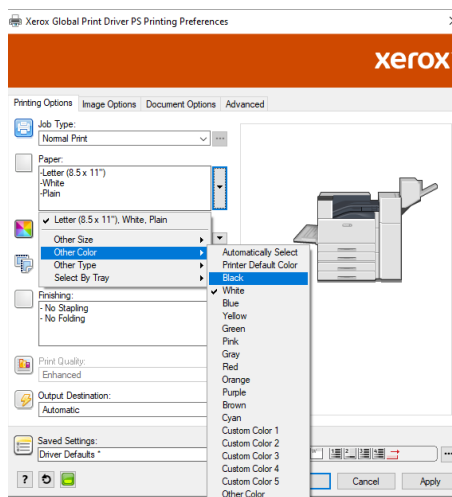

GRAFICI

Grafici, kteří používají aplikace Adobe, budou mít radost z možnosti plně využívat současné nové a inovativní tmavé a barevné papíry, obálky a syntetické materiály. Ostatní zařízení mohou tisknout pouze na základní bílý papír a média, zatímco barevná tiskárna VersaLink® C8000W otevírá celý tento nový svět médií. Při tisku grafiky navržené s ohledem na bílou barvu a s využitím některých jednoduchých postupů barevná tiskárna VersaLink® C8000W automaticky použije bílou jako podklad a poskytne vám na zvoleném médiu ohromující výsledky.