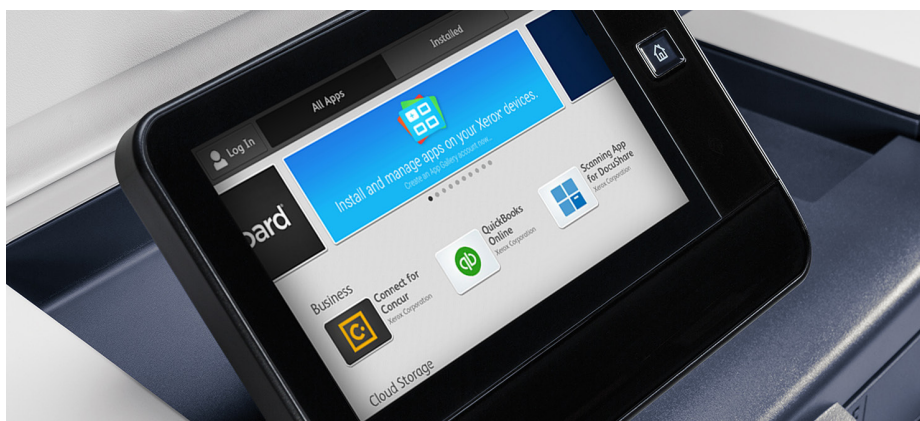

TIREZ PARTI DE VOTRE INVESTISSEMENT

Votre imprimante ou imprimante multifonction n'a plus besoin d'être dans le coin de votre bureau, mais plutôt d'être au centre des activités quotidiennes. Les processus papier existent encore pour beaucoup d'entre nous. L'utilisation de votre assistant en milieu de travail basé sur la technologie des applications pour simplifier, automatiser ou même supprimer certains de ces processus permet de réduire les coûts, d'améliorer la productivité et d'optimiser votre investissement dans la technologie ConnectKey® de Xerox®.

SOYEZ CONNECTÉS

Grâce à l'App Gallery de Xerox, vous bénéficiez d'une visibilité immédiate aux applications qui vous permettent de numériser, imprimer, convertir, comparer, partager et communiquer d'une manière que vous n'auriez jamais cru possible avec votre périphérique d'impression.*

Une fois votre compte configuré, vous pourrez installer** n'importe quelle application en quelques clics.

AJOUTEZ DES FONCTIONNALITÉS PROFESSIONNELLES INTELLIGENTES

À l'instar de votre téléphone intelligent ou de votre tablette, les applications ajoutent instantanément de nouvelles fonctionnalités selon vos besoins, telles que la possibilité de transformer des documents papier en formats modifiables, de les traduire dans l'une des 50 langues ou même de les convertir en fichiers audibles.

Les applications peuvent être votre centre de soutien interactif, vous permettant de commander des fournitures, de demander un service et même de vous tenir au courant des progrès. Les applications peuvent vous aider à acheminer et à traiter des documents d'affaires critiques tels que des formulaires, des factures et des reçus de dépenses automatiquement et sans effort.

**GALERIE
D'APPLIS**

PRINCIPAUX AVANTAGES DE LA RATIONALISATION DES PROCESSUS COMMERCIAUX EN UTILISANT LES APPLIS CONNECTKEY®

- Moins d'étapes pour le même processus; améliore la productivité globale de l'entreprise, réduit les erreurs potentielles et les coûts
- Une formation minimale, voire inexistante, signifie que les employés adoptent et utilisent la technologie dès le premier jour.
- Sécurité accrue des informations critiques pour l'entreprise grâce aux connexions directes, pour éviter les erreurs