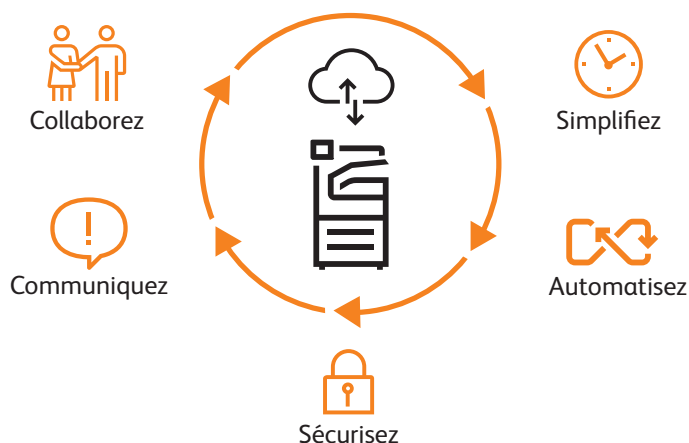

Travaillez comme vous le souhaitez avec :

- Le papier
- Les appareils mobiles
- Un ordinateur
- Les applis

Rationalisez les processus avec :

- Des connecteurs directs vers des solutions internes ou en nuage
- Des étapes simplifiées et automatisées

Trouvez de nouvelles façons de travailler :

- Conversion de documents
- Stockage des documents
- Impression sans serveur
- Collaboration numérique