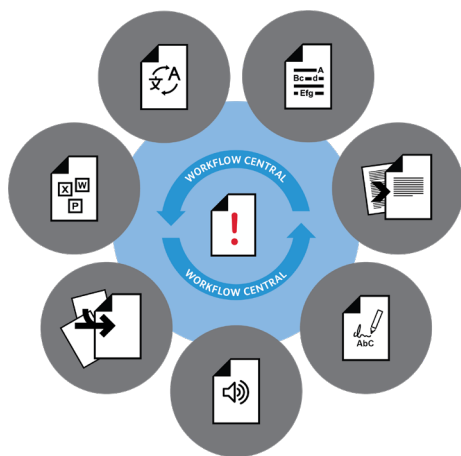

## הפוך את התנועה לרב-פונקציונלית

גלה את כל מה שהעסק שלך זקוק למדפסת הרב-תכליתית של Xerox® B225/B235. חסוך מקום וכסף בעזרת התקני ה-all-in-one המאפשרים לך לבצע העתקה, סריקה והדפסה בקלות.

### עשה יותר עם הפלטפורמה המרכזית של XEROX® WORKFLOW

קטנה ורב-תכליתית, יש מעט מאוד שהמדפסת Xerox® B225/B235 MFPs לא עושה. הדפסה, סריקה, העתקה ושליחת פקס - כמובן.

אבל היא גם יכולה:

- להמיר את המסמכים שלך לשפות אחרות
- שינוי הערות בכתב יד למסמכים הניתנים לעריכה עסקיים
- ליצור קובצי שמע של הדוחות שלך להאזנה במכונית
- למחוק תוכן באופן אוטומטי לצורך סודיות
- להמיר סריקות פורמטים של Microsoft Office
- סכם מסמכים ארוכים לקריאה מהירה יותר

בנוסף, גישה ליכולות מתקדמות כגון תזרימי עבודה משולבים וניתוב קבצים חלקה למאגרים בענן.

מוכן לגלות מה העוזר החדש שלך יכול לעשות? למד עוד ותראה כיצד לנסות אותו לעצמך בכתובת [www.office.xerox.com/he-il/software-solutions/xerox-workflow-central-platform](http://www.office.xerox.com/he-il/software-solutions/xerox-workflow-central-platform)

## נקודות מרכזיות